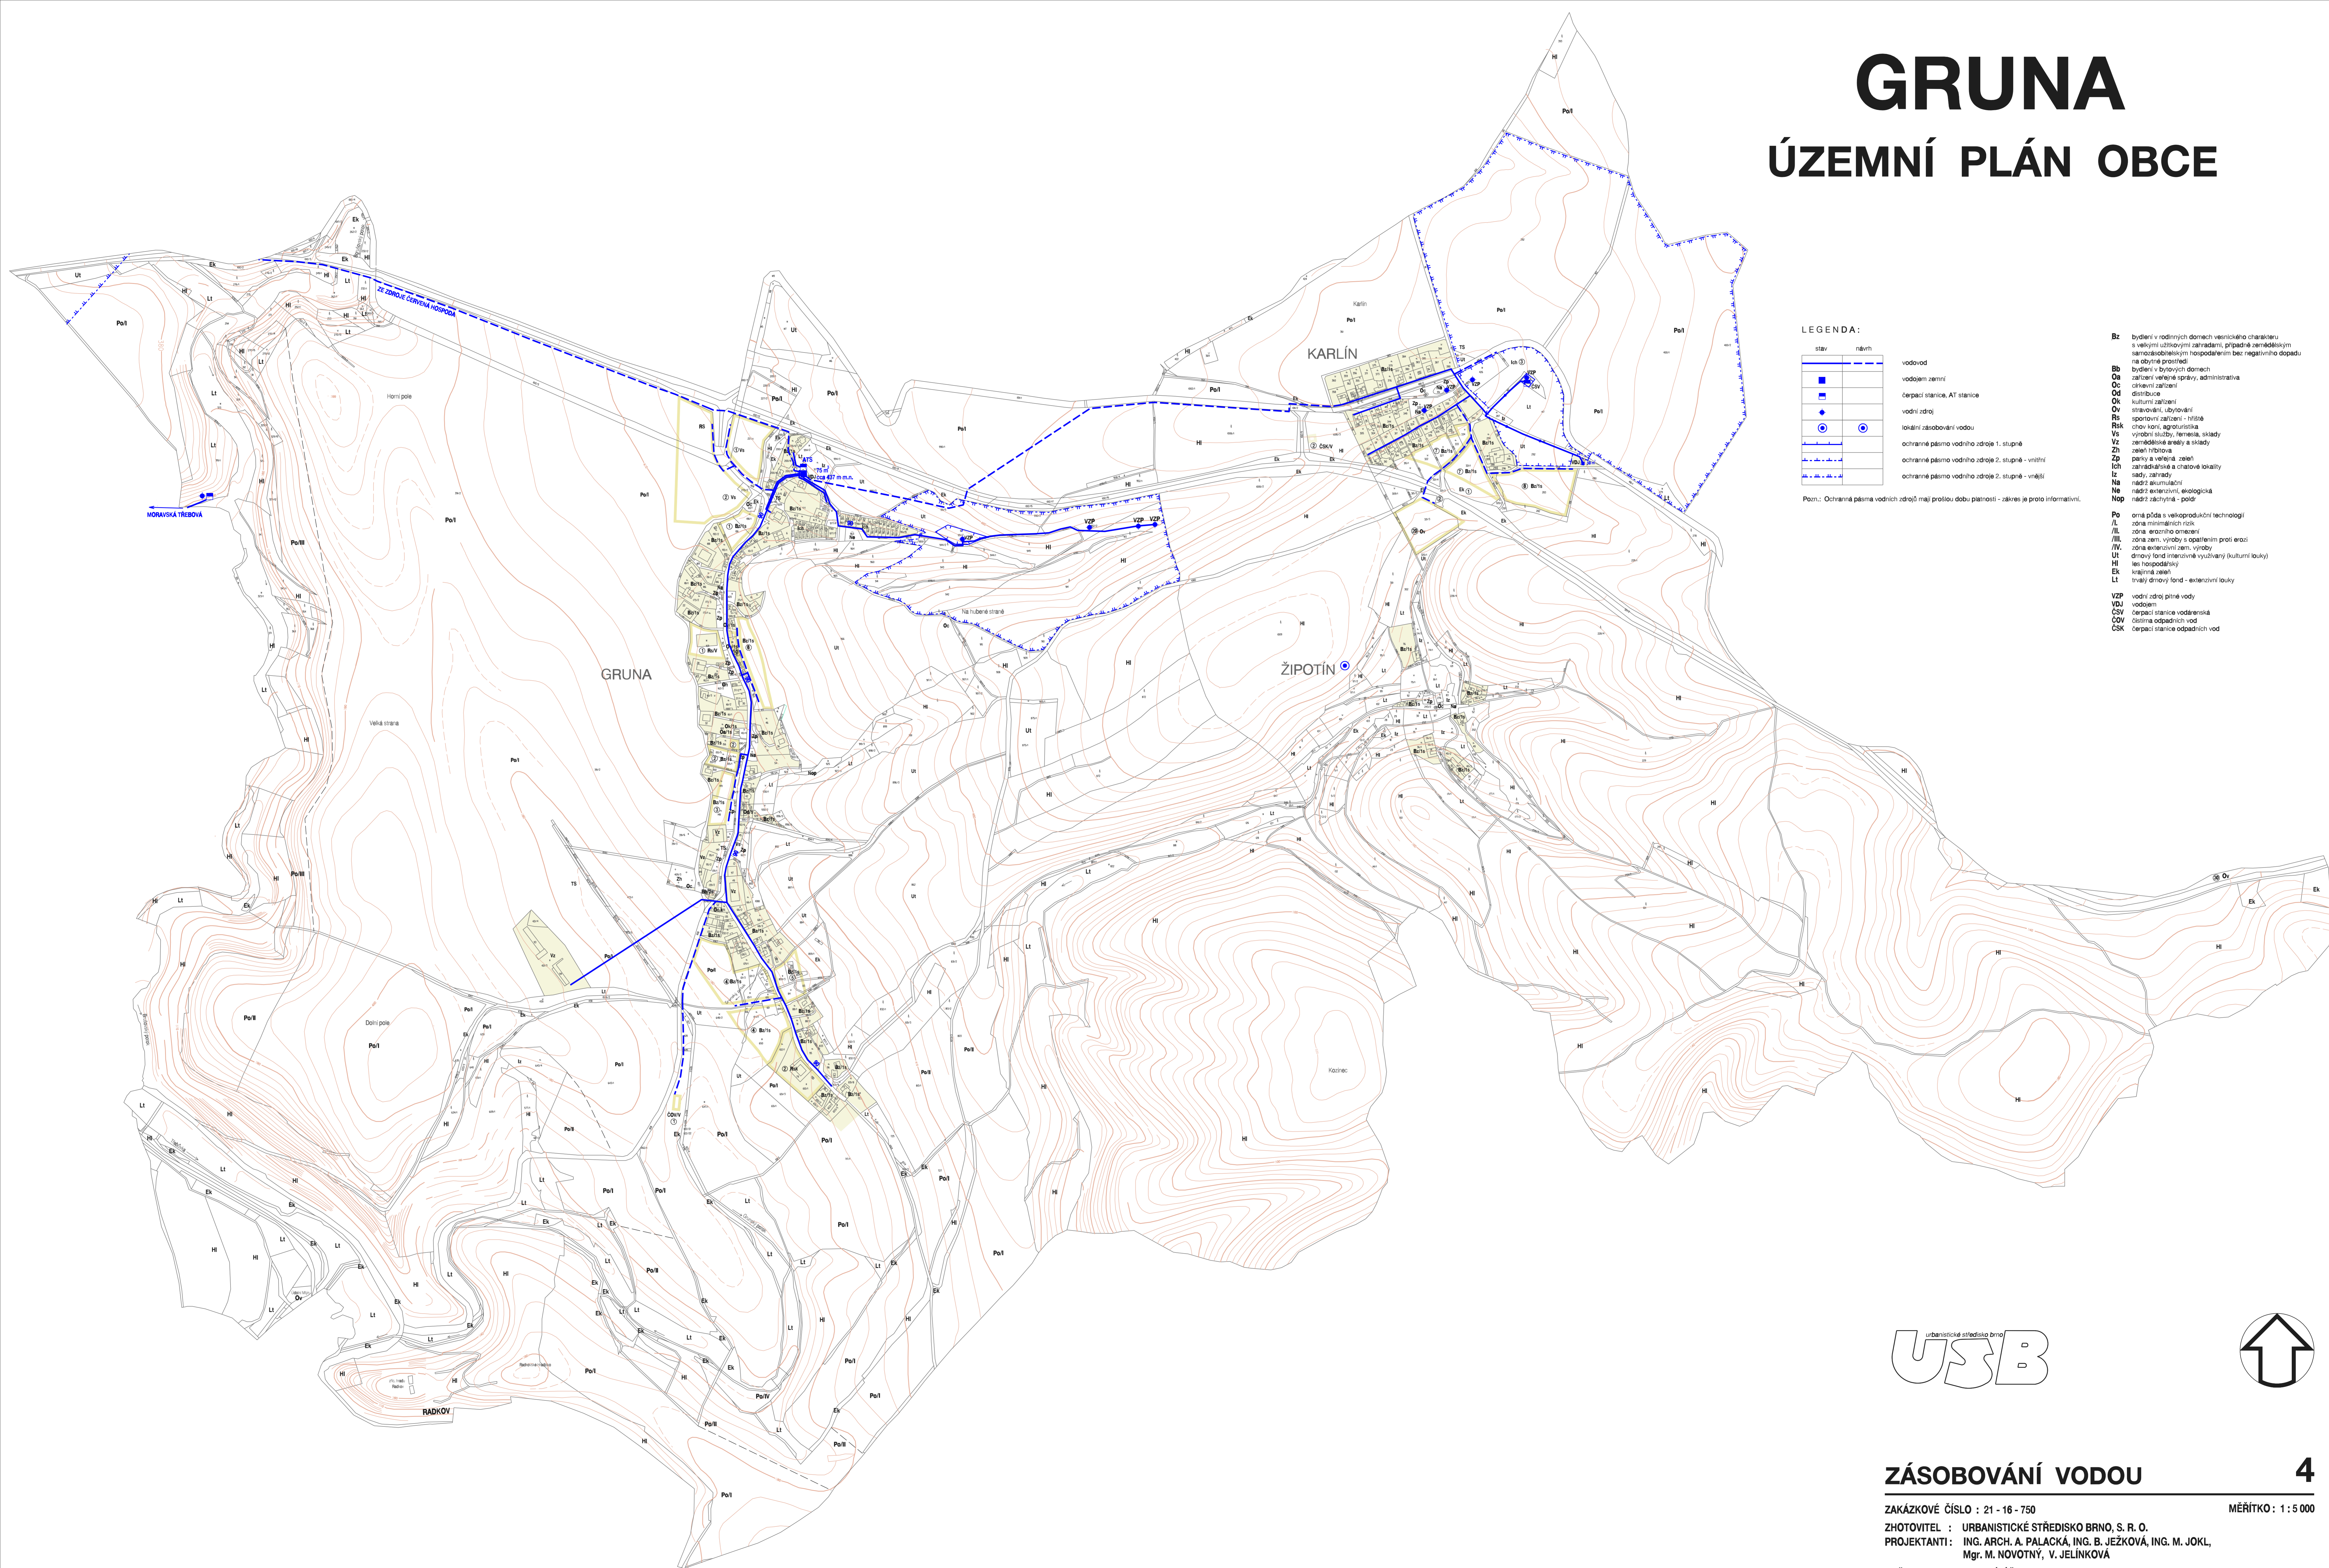

GRUNA

ÚZEMNÍ PLÁN OBCE

LEGENDA:

stav	návrh