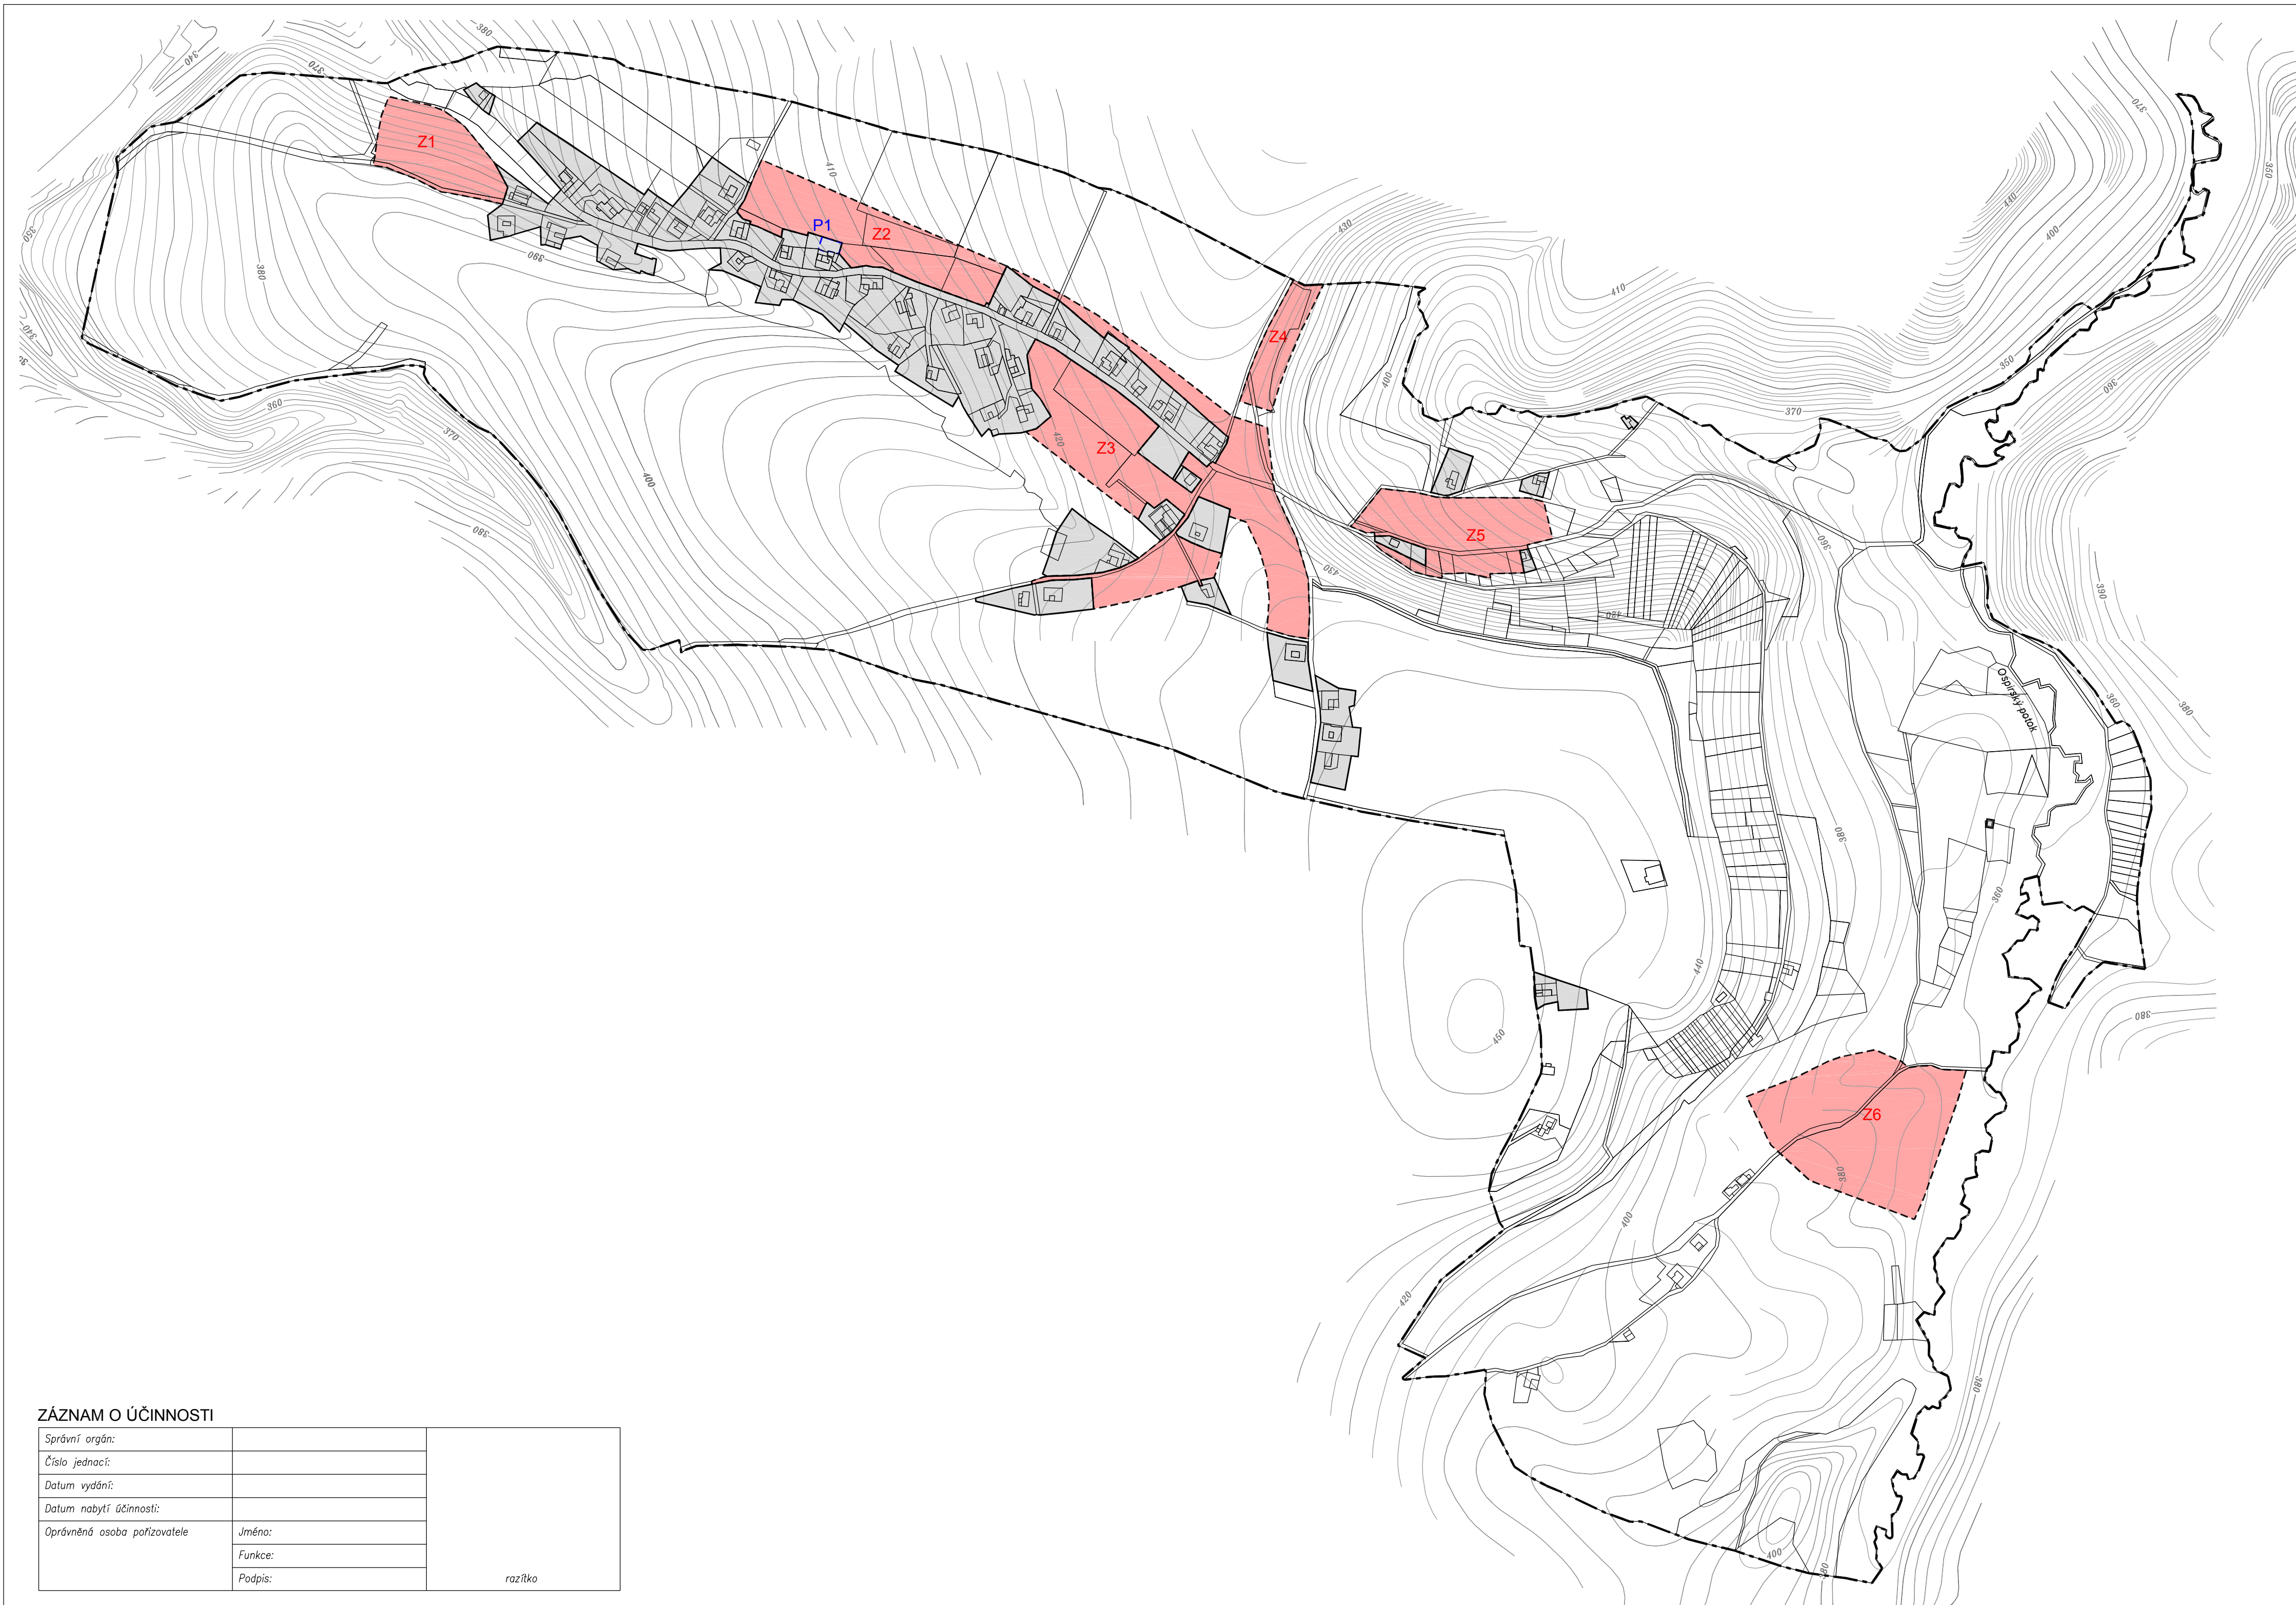

KORUNA

ÚZEMNÍ PLÁN

LEGENDA

plochy stabilizované	plochy změn	popis
ČLENĚNÍ ÚZEMÍ		
- - - hranice řešeného území – katastrální území obce Koruna		
[grey box] zastavěné území k 27. 11. 2008		
[red box with dashed border] Z1 zastavitelné plochy		
[blue box with dashed border] P1 plochy přestavby		

VÝKRES ZÁKLADNÍHO ČLENĚNÍ ÚZEMÍ

M 1 : 5 000

ZPRACOVATEL ATELIER A.V.E., M. MAJEROVÉ 3, 638 00 BRNO
TEL: +420 545 223 009, e-mail: a.ve.studio@volny.cz
ING. ARCH. HELENA KOČIŠOVÁ (ZÁSTUPCE),
ING. ARCH. ŠTĚPÁN KOČIŠ, VLADIMÍR MAREK
ING. RENÉ UXA
OBJEDNATEL OBEC KORUNA, PSČ 569 33
STAROSTA OBCE PAVEL KAŠTÁNEK (ZÁSTUPCE)
DATUM KVĚTEN 2010